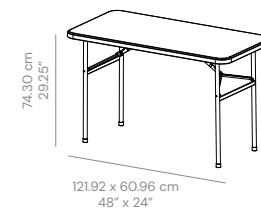

Net weight 17.18 lb
Peso neto 7.7 kg
Poids net 7.7 kg
Nettogewicht 7.7 kg