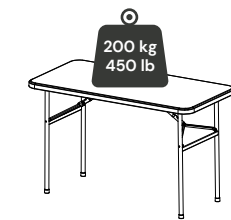

Kompakt 120

BT-O4J-WG
EAN 8436539304661

Table Mesa Table Tisch

High-density polyethylene collapsible table with powder coated steel frame.

Mesa plegable de polietileno de alta densidad con estructura de acero pintado por pulverización.

Table pliante en polyéthylène haute densité avec cadre en acier peint par poudrage.

Zusammenklappbarer Tisch aus hochdichtem Polyethylen mit pulverbeschichtetem Stahlrahmen.

White surface and dark grey frame
Sobre blanco y estructura en gris oscuro
Surface blanche et cadre gris foncé
Weißer Umschlag und dunkelgrauer Rahmen

Kompakt 120

PACKAGING

SINGLE BROWN CARTON

1 PC Carton Box 1 UD Caja 1 PC Boîte 1 Stück Pro Karton

Packaging size: L25" x W49.13" x H2"
Medidas del embalaje: L63.5 x W124.79 x H5.08 cm
Dimensions emballage: L63.5 x W124.79 x H5.08 cm
Packungsgröße: L63.5 x W124.79 x H5.08 cm