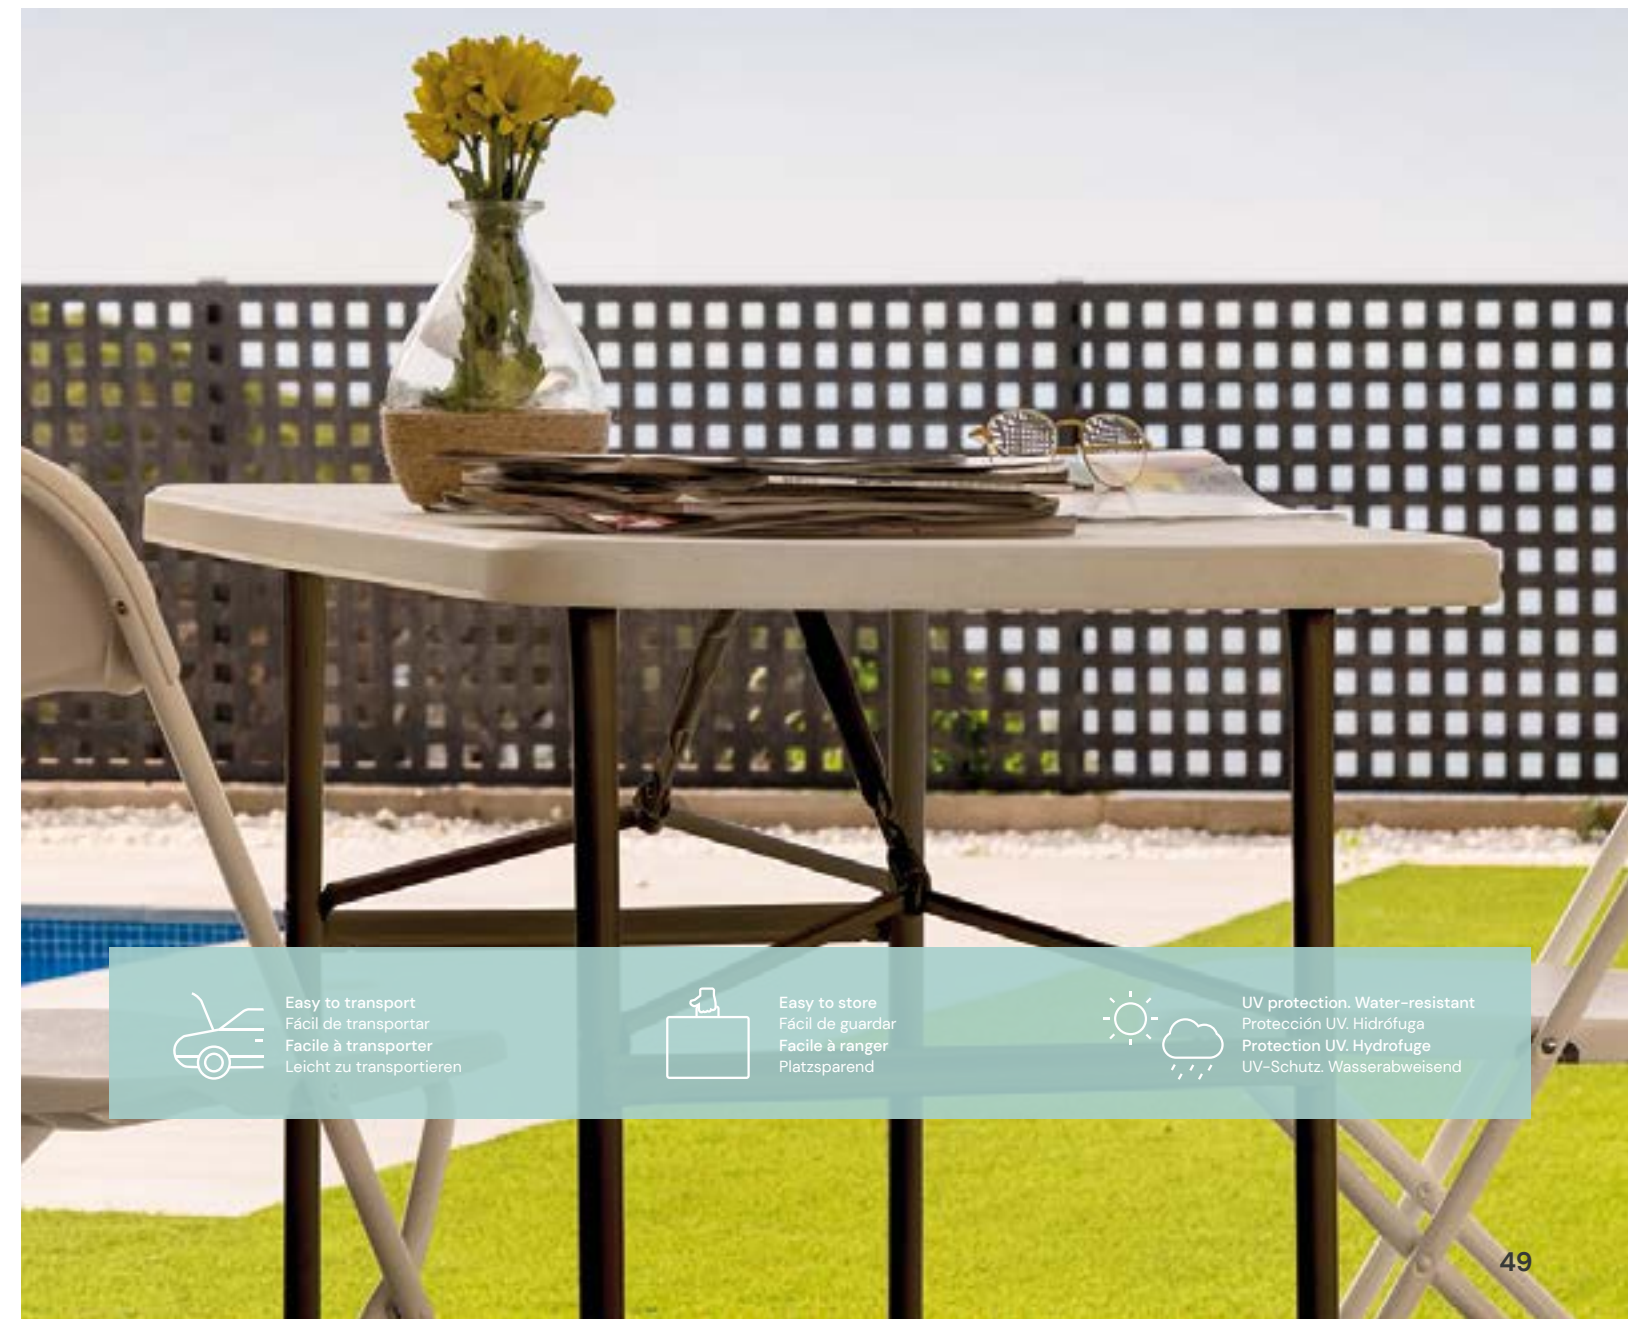

Easy to transport
Fácil de transportar
Facile à transporter
Leicht zu transportieren

Easy to store
Fácil de guardar
Facile à ranger
Platzsparend

UV protection. Water-resistant
Protección UV. Hidrófuga
Protection UV. Hydrofuge
UV-Schutz. Wasserabweisend