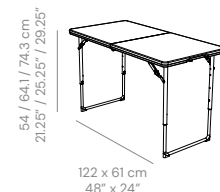

Net weight 17.2 lb
Peso neto 7.8 kg
Poids net 7.8 kg
Nettogewicht 7.8 kg