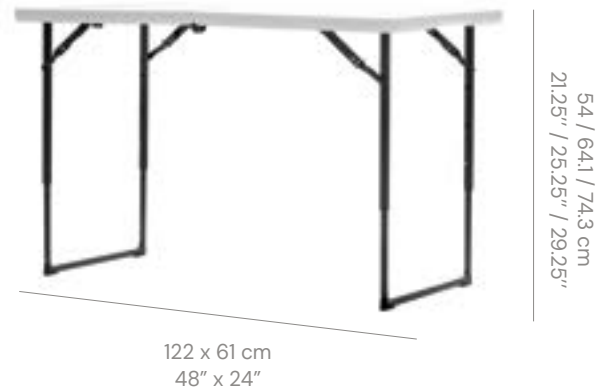

Oskar 120

Table Mesa Table Tisch

BT004K006A
EAN 8436539298083

High-density polyethylene collapsible table with powder coated steel frame.

Mesa plegable de polietileno de alta densidad con estructura de acero pintado por pulverización.

Table pliante en polyéthylène haute densité avec cadre en acier peint par poudrage.

Zusammenklappbarer Tisch aus hochdichtem Polyethylen mit pulverbeschichtetem Stahlrahmen.

White surface and dark grey frame
Sobre blanco y estructura en gris oscuro
Surface blanche et cadre gris foncé
Weißer Umschlag und dunkelgrauer Rahmen

UNE-EN 581-1
UNE-EN 581-3
Domestic

Oskar 120

PACKAGING

SINGLE BROWN CARTON

1 PC Carton Box 1 UD Caja 1 PC Boîte 1 Stück Pro Karton

Packaging size: L24.75" x W3.62" x H26.38"
Medidas del embalaje: L62.86 x W9.2 x H67 cm
Dimensions emballage: L62.86 x W9.2 x H67 cm
Packungsgröße: L62.86 x W9.2 x H67 cm

BOX PALLET

10 PC Box Pallet 10 UDS Box Pallet 10 PC Box Pallet 10 Stück Box Pallet

Packaging size: L31.75" x W26.75" x H29.5"
Medidas del embalaje: L80.64 x W67.94 x H74.93 cm
Dimensions emballage: L80.64 x W67.94 x H74.93 cm
Packungsgröße: L80.64 x W67.94 x H74.93 cm