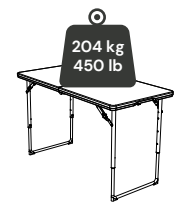

Oskar 120

Table Mesa Table Tisch

BT004K006A
EAN 8436539298083

High-density polyethylene collapsible table with powder coated steel frame.

Mesa plegable de polietileno de alta densidad con estructura de acero pintado por pulverización.

Maximum recommended weight 450 lb
Peso máximo recomendado 204 kg
Poids maximal recommandé 204 kg
Empfohlene Höchstlast 204 kg

Net weight 17.2 lb
Peso neto 7.8 kg
Poids net 7.8 kg
Nettogewicht 7.8 kg

Easy to assemble and dismantle
Fácil de montar y desmontar
Facile à monter et à démonter
Einfach auf- und abzubauen

UNE-EN 581-1
UNE-EN 581-3
Domestic

Oskar 120

PACKAGING

SINGLE BROWN CARTON

1 PC Carton Box 1 UD Caja 1 PC Boîte 1 Stück Pro Karton

Packaging size: L24.75" x W3.62" x H26.38"
Medidas del embalaje: L62.86 x W9.2 x H67 cm
Dimensions emballage: L62.86 x W9.2 x H67 cm
Packungsgröße: L62.86 x W9.2 x H67 cm

BOX PALLET

10 PC Box Pallet 10 UDS Box Pallet 10 PC Box Pallet 10 Stück Box Pallet

Packaging size: L31.75" x W26.75" x H29.5"
Medidas del embalaje: L80.64 x W67.94 x H74.93 cm
Dimensions emballage: L80.64 x W67.94 x H74.93 cm
Packungsgröße: L80.64 x W67.94 x H74.93 cm