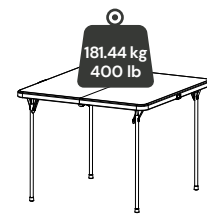

Table pliante en polyéthylène haute densité avec cadre en acier peint par poudrage.

Zusammenklappbarer Tisch aus hochdichtem Polyethylen mit pulverbeschichtetem Stahlrahmen.

91.40 x 91.40 cm  
35.98" x 35.98"

White surface and dark grey frame  
Sobre blanco y estructura en gris oscuro  
Surface blanche et cadre gris foncé  
Weißer Umschlag und dunkelgrauer Rahmen

Maximum recommended weight 400 lb  
Peso máximo recomendado 181.44 kg  
Poids maximal recommandé 181.44 kg  
Empfohlene Höchstlast 181.44 kg

## SINGLE BROWN CARTON

1 PC Carton Box 1 UD Caja 1 PC Boîte 1 Stück Pro Karton

Packaging size: L36.87" x W3.5" x H19.75"  
Medidas del embalaje: L93.66 x W8.9 x 50.16 cm  
Dimensions emballage: L93.66 x W8.9 x 50.16 cm  
Packungsgröße: L93.66 x W8.9 x 50.16 cm

## BOX PALLET

30 PC Box Pallet 30 UDS Box Pallet 30 PC Box Pallet 30 Stück Box Pallet

Packaging size: L45.5" x W39" x H42"  
Medidas del embalaje: L115.57 x W99.06" x H106.68 cm  
Dimensions emballage: L115.57 x W99.06 x H106.68 cm  
Packungsgröße: L115.57 x W99.06 x H106.68 cm