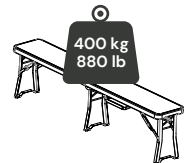

# Bayern

PCSO05X01A-BRGN  
EAN 8436539297574

Table + 2 benches Mesa + 2 bancos Table + 2 bancs Tisch + 2 klappbänke

Folding in half table and benches. High-Density Polyethylene table top and seat. With special legs suitable for soft grounds. Table top wood appearance. 3 pieces included.

Mesa y bancos plegables. Sobre y asiento de polietileno de alta densidad con patas especiales aptas para terrenos blandos. Sobre con aspecto de madera. Incluye 3 piezas.

Pliage table et bancs. Haute densité Siège en polyéthylène. Avec jambes spéciales adaptées à sols mous. Plateau de table aspect bois. 3 pièces incluses.

Einklappbarer halber Tisch und Bänke. Hohe Dichte Sitzfläche aus Polyethylen. Mit spezielle Beine geeignet für weiche Böden. Holzoptik der Tischplatte. 3 Stücke enthalten

Brown surface and green frame  
Sobre marrón y estructura verde  
Surface marron et structure de couleur vert  
Braun platte und grün gestell

Maximum recommended weight 500 lb  
Peso máximo recomendado 226 kg  
Poids maximal recommandé 226 kg  
Empfohlene Höchstlast 226 kg

Net weight 28.62 lb  
Peso neto 12.98 kg  
Poids net 12.98 kg  
Nettogewicht 12.98 kg