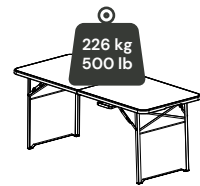

# Bayern

PCSO05X01A-BRGN  
EAN 8436539297574

Table + 2 benches Mesa + 2 bancos Table + 2 bancs Tisch + 2 klappbänke

Folding in half table and benches. High-Density Polyethylene table top and seat. With special legs suitable for soft grounds. Table top wood appearance. 3 pieces included.

Mesa y bancos plegables. Sobre y asiento de polietileno de alta densidad con patas especiales aptas para terrenos blandos. Sobre con aspecto de madera. Incluye 3 piezas.

Pliage table et bancs. Haute densité Siège en polyéthylène. Avec jambes spéciales adaptées à sols mous. Plateau de table aspect bois. 3 pièces incluses.

Einklappbarer halber Tisch und Bänke. Hohe Dichte Sitzfläche aus Polyethylen. Mit spezielle Beine geeignet für weiche Böden. Holzoptik der Tischplatte. 3 Stücke enthalten

Brown surface and green frame  
Sobre marrón y estructura verde  
Surface marron et structure de couleur vert  
Braun platte und grün gestell

## SINGLE BROWN CARTON

1 table + 2 benches 1 mesa + 2 bancos 1 table + 2 bancs 1 Tisch + 2 Bänke

Packaging size: L30" x W7.3" x H38"  
Medidas del embalaje: L76.20 x W18.10 x H96.52 cm  
Dimensions emballage: L76.20 x W18.10 x H96.52 cm  
Packungsgröße: L76.20 x W18.10 x H96.52 cm