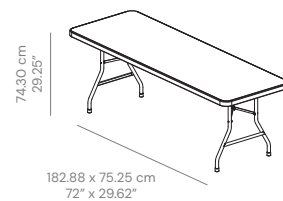

Kompakt 180

BT-O6J -WG
EAN 8435768204650

Table Mesa Table Tisch

High-density polyethylene collapsible table with powder coated steel frame.

Mesa plegable de polietileno de alta densidad con estructura de acero pintado por pulverización.

Table pliante en polyéthylène haute densité avec cadre en acier peint par poudrage.

Zusammenklappbarer Tisch aus hochdichtem Polyethylen mit pulverbeschichtetem Stahlrahmen.

White surface and dark grey frame
Sobre blanco y estructura en gris oscuro
Surface blanche et cadre gris foncé
Weißer Umschlag und dunkelgrauer Rahmen

Maximum recommended weight 272 lb
Peso máximo recomendado 604 kg
Poids maximal recommandé 604 kg
Empfohlene Höchstlast 604 kg

Net weight 26.3 lb
Peso neto 11.93 kg
Poids net 11.93 kg
Nettogewicht 11.93 kg

Oskar Bench 180 p. 96

Oskar 180 Stretch White p. 42

Kompakt 180

PACKAGING

SINGLE BROWN CARTON

1 PC Carton Box 1 UD Caja 1 PC Boîte 1 Stück Pro Karton

Packaging size: L73" x W30.62" x H2.25"
Medidas del embalaje: L185.42 x W77.79 x H5.72 cm
Dimensions emballage: L185.42 x W77.79 x H5.72 cm
Packungsgröße: L185.42 x W77.79 x H5.72 cm