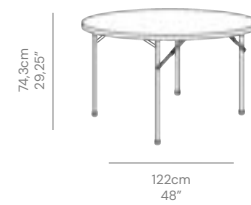

Net weight 37.21 lb
Peso neto 16.88 kg
Poids net 16.88 kg
Nettogewicht 16.88 kg