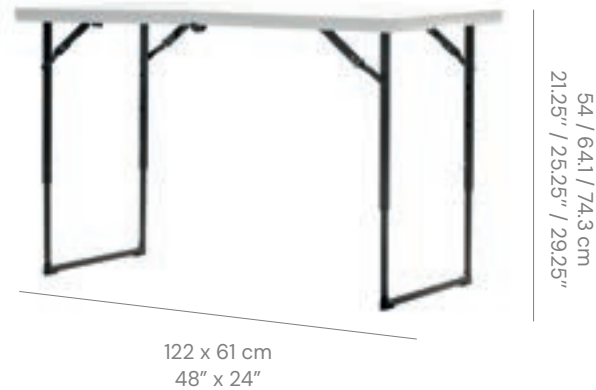

Oskar 120

BT004K006A
EAN 8436539298083

Table Mesa Table Tisch

High-density polyethylene collapsible table with powder coated steel frame.

Mesa plegable de polietileno de alta densidad con estructura de acero pintado por pulverización.

Table pliante en polyéthylène haute densité avec cadre en acier peint par poudrage.

Zusammenklappbarer Tisch aus hochdichtem Polyethylen mit pulverbeschichtetem Stahlrahmen.

White surface and dark grey frame
Sobre blanco y estructura en gris oscuro
Surface blanche et cadre gris foncé
Weißer Umschlag und dunkelgrauer Rahmen

UNE-EN 581-1
UNE-EN 581-3
Domestic

Oskar 120

PACKAGING

SINGLE BROWN CARTON

1 PC Carton Box 1 UD Caja 1 PC Boîte 1 Stück Pro Karton

Packaging size: L24.75" x W3.62" x H26.38"
Medidas del embalaje: L62.86 x W9.2 x H67 cm
Dimensions emballage: L62.86 x W9.2 x H67 cm
Packungsgröße: L62.86 x W9.2 x H67 cm

BOX PALLET

10 PC Box Pallet 10 UDS Box Pallet 10 PC Box Pallet 10 Stück Box Pallet

Packaging size: L31.75" x W26.75" x H29.5"
Medidas del embalaje: L80.64 x W67.94 x H74.93 cm
Dimensions emballage: L80.64 x W67.94 x H74.93 cm
Packungsgröße: L80.64 x W67.94 x H74.93 cm