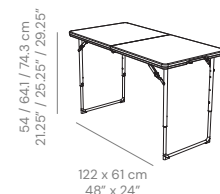

Net weight 17.2 lb
Peso neto 7.8 kg
Poids net 7.8 kg
Nettogewicht 7.8 kg